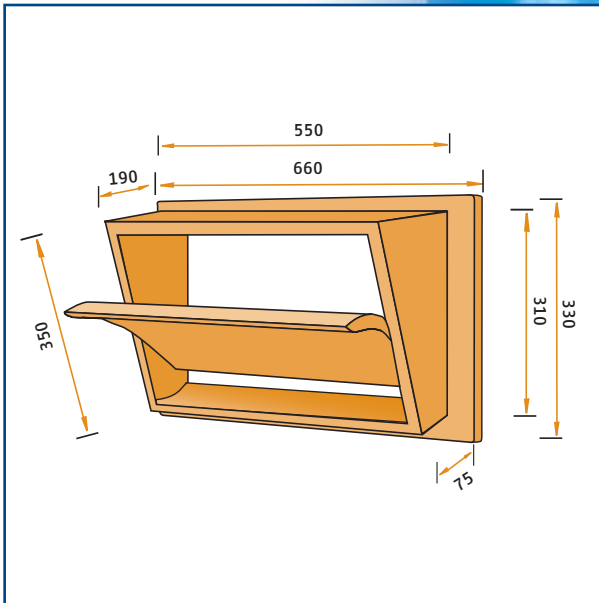

Statik Basınçta m<sup>3</sup>/saat kapasite:

TIP	10Pa	20Pa	40Pa
85-FG	1620	2290	3240

## Model 85-FG

Hava giriş valfleri yüksek kaliteli poliüretan izolasyon malzemesinden imal edilmiştir. Açma kapama mekanizması valflerin arkasındadır. Bölünmüş hava yönü klapesi sayesinde %35 kapasiteye kadar hava valfin üst bölümünden, %35'den daha yüksek kapasitelerde valfin hem üst hem alt bölümünden girer. Conta ve yay mekanizması olmayan basit modeldir.