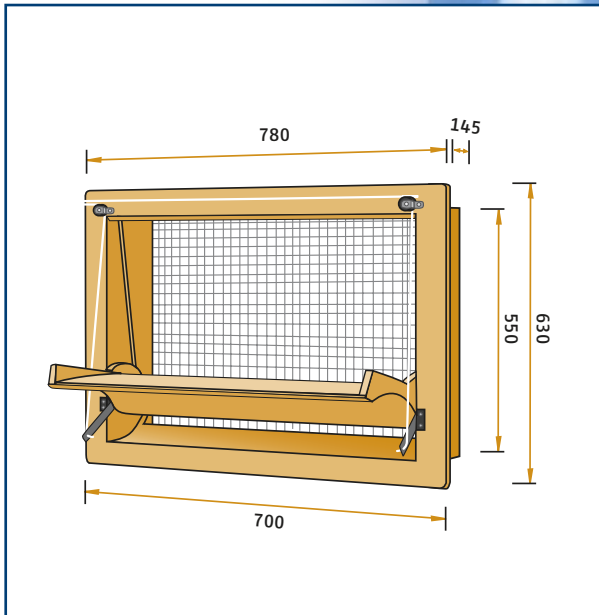

Model 4000-VFG

400240

NEW

Statik Basiñta m³/saat kapasite:

TYPE	10Pa	20Pa	40Pa
4000-VFG	3900	5500	7800

Model 4000-VFG

Hava Giriş Pencereleeri yüksek kalitedeki Poliüretan'dan üretilmiştir. Ön kısmında mevcut olan flanş nerede ise hertürlü amaç için kullanılabılır. Bölünmüş hava girişi sayesinde %25 oranında hava üst taraftan geri kalan hava alt taraftan girer. Yüksek kapasitede havalandırma ihtiyacı için üretilen bu model, aynı zamanda iyi kontrol edilebilen minimum havalandırma içinde uygundur. Standard olarak her iki taraftaki paslanmaz çelik kol veya orta panjurda kontrol parçası ile temin edilir."