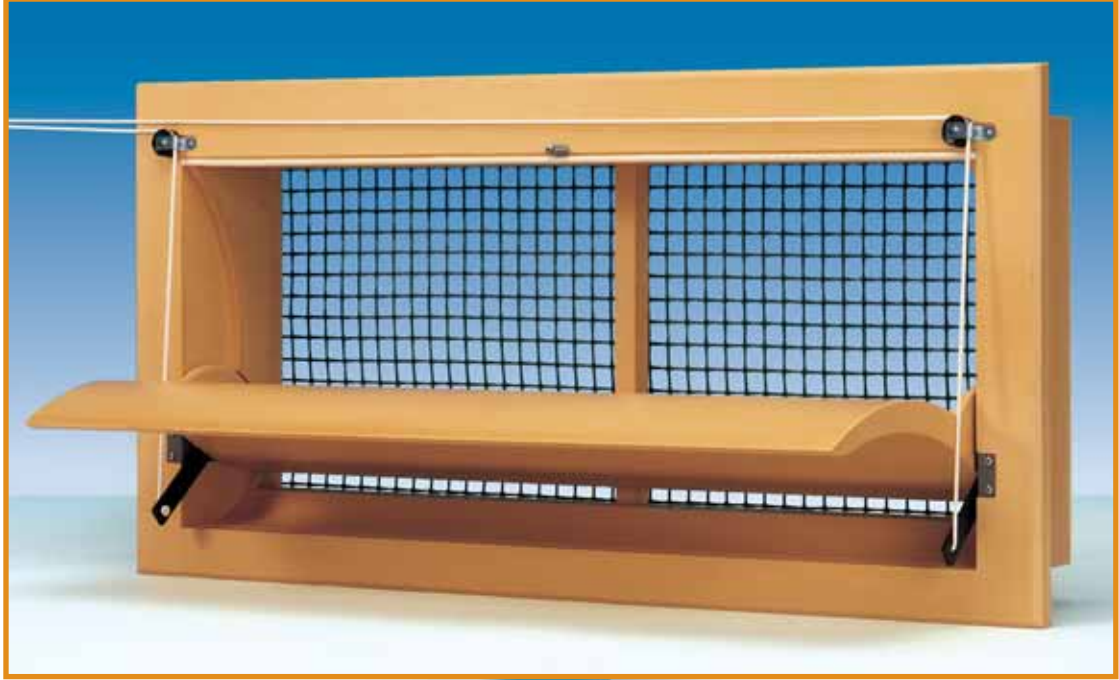

# Model 3000-VFG

400213N

Statik Basınçta m<sup>3</sup>/saat kapasite:

TIP	10Pa	20Pa	40Pa
3000-VFG	2900	4100	5800

## Model 3000-VFG

Hava giriş valfleri yüksek kaliteli poliüretan izolasyon malzemesinden imal edilmiştir. Açma kapama mekanizması valflerin önündedir. Bölünmüş hava yönü klapesi sayesinde %35 kapasiteye kadar hava valfin üst bölümünden, %35'den daha yüksek kapasitelerde valfin hem üst hem alt bölümünden girer. Ayrıca açma kapama mekanizması valflerin arka bölümünde olan modelleri de mevcuttur (3000-FG). Yüksek hava kapasitesi gerektiren durumlarda büyük modellere ihtiyaç duyulur.