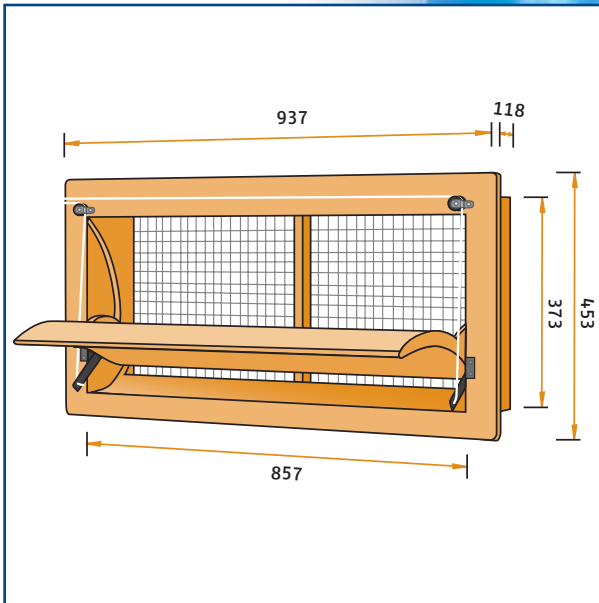

# Model 3000-VFG

400213N

Statik Basınçta m<sup>3</sup>/saat kapasite:

TIP	10Pa	20Pa	40Pa
3000-VFG	2900	4100	5800

## Model 3000-VFG

Hava giriş valfleri yüksek kaliteli poliüretan izolasyon malzemesinden imal edilmiştir. Açma kapama mekanizması valflerin önündedir. Bölünmüş hava yönü klapesi sayesinde %35 kapasiteye kadar hava valfin üst bölümünden, %35'den daha yüksek kapasitelerde valfin hem üst hem alt bölümünden girer. Ayrıca açma kapama mekanizması valflerin arka bölümünde olan modelleri de mevcuttur (3000-FG). Yüksek hava kapasitesi gerektiren durumlarda büyük modellere ihtiyaç duyulur.