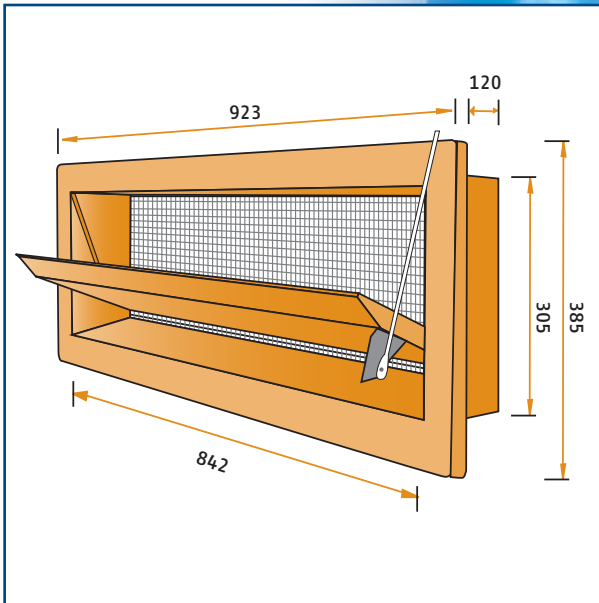

Statik Basınçta m³/saat kapasite:

TIP	10Pa	20Pa	40Pa
2500-VFR	2500	3500	5000

Model 2500-VFR

Yeni model hava giriş valfleri yüksek kaliteli poliüretan izolasyon malzemesinden imal edilmiştir. Açma kapama mekanizması valflerin önündedir. Bölünmüş hava yönü klapesi sayesinde %35 kapasiteye kadar hava valfin üst bölümünden, %30'den daha yüksek kapasitelerde valfin hem üst hem alt bölümünden girer. Ayrıca açma kapama mekanizması valflerin arka bölümünde olan modelleri de mevcuttur (2500-FR). Conta ve yay mekanizması olmayan bu basit model özellikle minimum havalandırma sistemleri ve yüksek hava kapasitesi gerektiren ortamlar içindir.