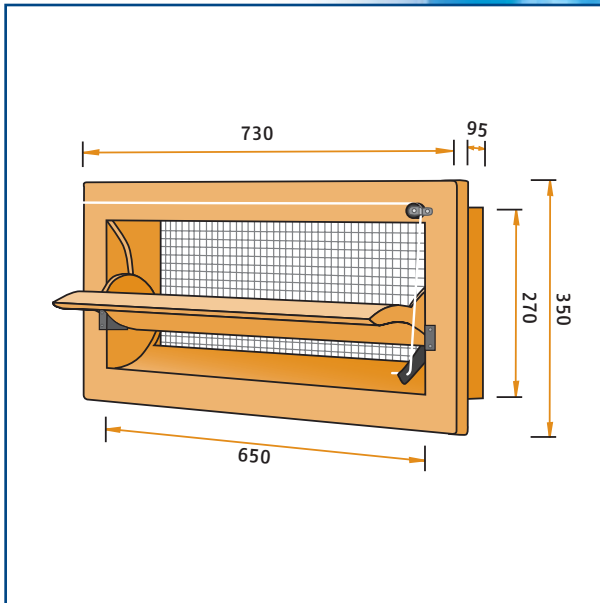

Statik Basınçta m³/saat kapasite:

TIP	10Pa	20Pa	40Pa
145-VFG	1450	2050	2900

Model 145-VFG

Hava giriş valfleri yüksek kaliteli poliüretan izolasyon malzemesinden imal edilmiştir. Açma kapama mekanizması valflerin önündedir. Bölünmüş hava yönü klapesi sayesinde %35 kapasiteye kadar hava valfin üst bölümünden, %35'den daha yüksek kapasitelerde valfin hem üst hem alt bölümünden girer. Ayrıca açma kapama mekanizması valflerin arka bölümünde olan modelleri (145-FG), içten düz kapaklı (145-VFR) ve çeşitli gövde derinliği opsiyonlu modelleri (145-VFGV) mevcuttur.