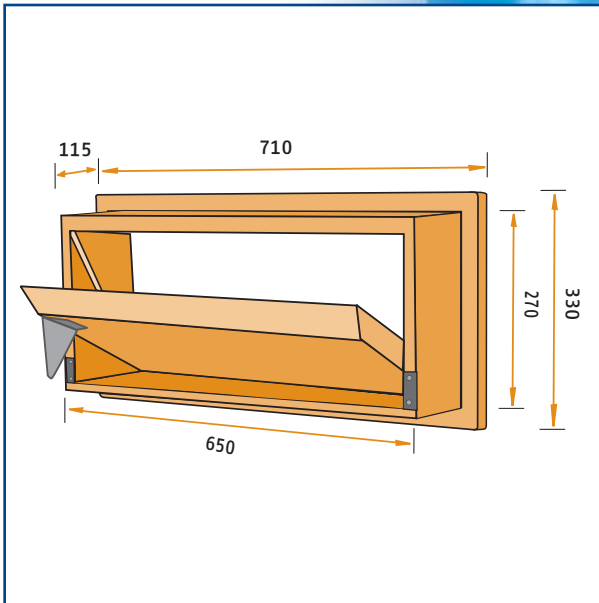

Statik Basınçta m³/saat kapasite:

TIP	10Pa	20Pa	40Pa
135-FR	1450	2050	2900

Model 135-FR

Hava giriş valfleri yüksek kaliteli poliüretan izolasyon malzemesinden imal edilmiştir. Açma kapama mekanizması valflerin arkasındadır. İçten düz kapak sistemi yukarı doğru açılır ve sürü üzerine direkt hava çarpması engellenir. Domuz işletmeleri için idealdir.