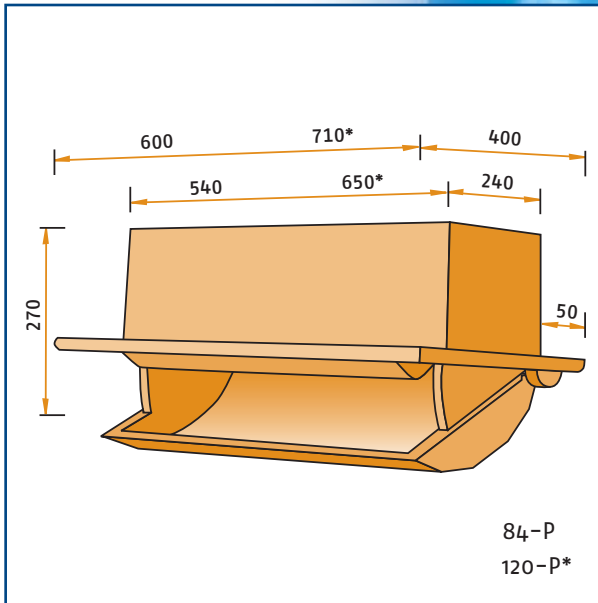

Statik Basınçta m³/saat kapasite:

TIP	10Pa	20Pa	40Pa
120-P	1100	1560	2200
84-P	760	1070	1520

Model 120-P

Hava giriş valfleri yüksek kaliteli poliüretan izolasyon malzemesinden imal edilmiştir. Özei üretilmiş formu çatıya montaj için geliştirilmiştir. Havanın dışarıdan direkt almamadığı ve alınmaması gereken durumlar için ideal çözümdür. Ayrıca küçük modeli mevcuttur (84-P).