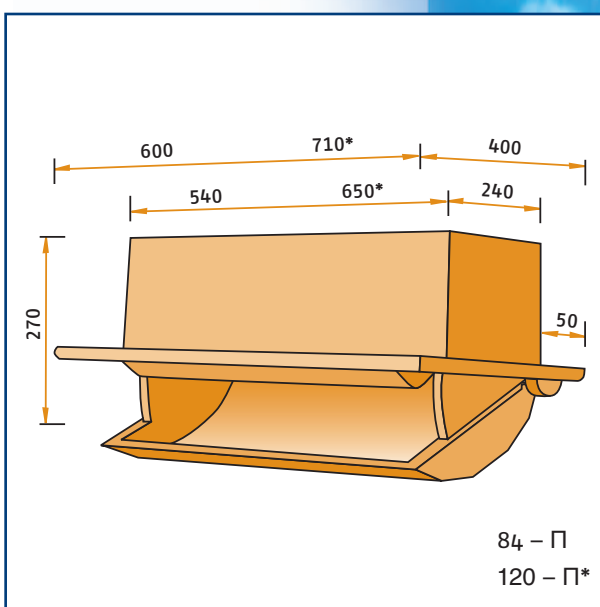

Модель 120 – П

400001

Производительность воздуха

Модель	10йа	20йа	40йа
120 – П	1100	1560	2200
84 – П	760	1070	1520

Модель 120 – П

Впускное устройство воздуха изготовлено с полиуретановой пены высокого качества. Специальный вариант до прикрепления к потолку. Идеальное решение в ситуациях где нет возможности или есть заказ побора воздуха непосредственно с наружи. Доступный также в малом варианте (84 – П).