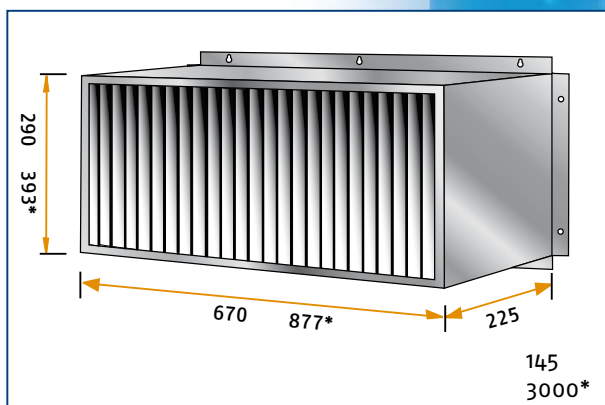

Verduisteringselement

Verduisteringselement

Verduisteringselementen ; beschikbaar in verschillende maten voor luchtinlaatkleppen als ook voor ventilatoren.

Standaard beschikbaar voor luchtinlaatklep type 145 en 3000 ; PVC lamellen gemonteerd in een verzinkt en zwart gespoten metalen frame.

Andere afmetingen zijn op aanvraag beschikbaar. Ook beschikbaar als losse lamellen met 1" spacers/snaps.

Licht reductie factor : ca. 8.540.000

De Waterman 4
5215 MX 's-Hertogenbosch, Holland
P.O. Box 2064
5260 CB Vught, Holland
Phone: +31 (0)73-656 91 94
Fax: +31 (0)73-656 69 33