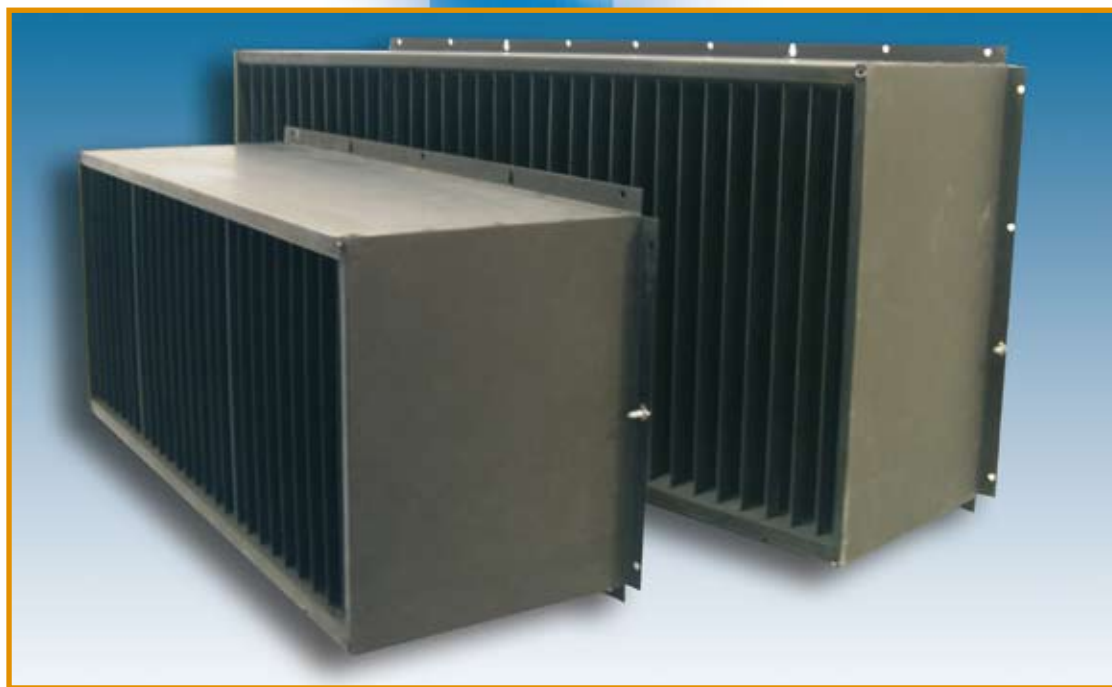

Verduisteringselement

Verduisteringselement

Verduisteringselementen ; beschikbaar in verschillende maten voor luchtinlaatkleppen als ook voor ventilatoren.

Standaard beschikbaar voor luchtinlaatklep type 145 en 3000 ; PVC lamellen gemonteerd in een verzinkt en zwart gespoten metalen frame.

Andere afmetingen zijn op aanvraag beschikbaar. Ook beschikbaar als losse lamellen met 1" spacers/snaps.

Licht reductie factor : ca. 8.540.000

De Waterman 4
5215 MX 's-Hertogenbosch, Holland
P.O. Box 2064
5260 CB Vught, Holland
Phone: +31 (0)73-656 91 94
Fax: +31 (0)73-656 69 33