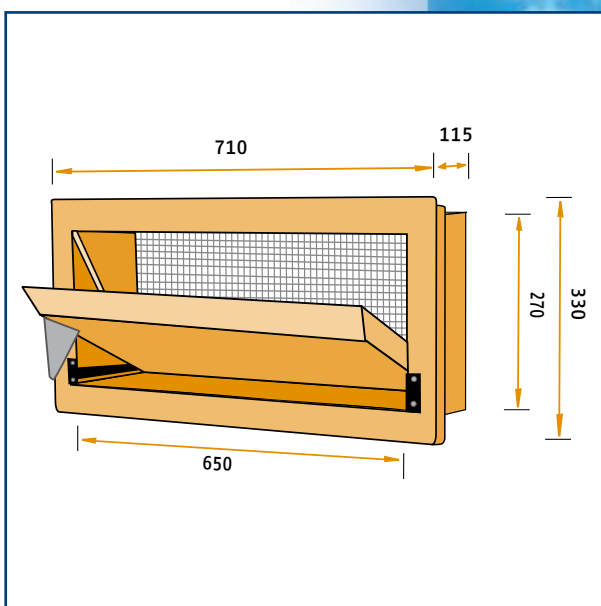

Capaciteit in m<sup>3</sup>/uur bij een onderdruk van:

TYPE	10Pa	20Pa	40Pa
135-VFR	1450	2050	2900

## Type 135-VFR

Luchtinlaatklep, vervaardigd uit hoogwaardig polyurethaan. Flensmodel met flens aan de voorzijde. Het scharnierpunt van de rechte binnenklep zit op de bodem waardoor er geen lucht naar beneden wordt gestuurd. Dit maakt de klep uitermate geschikt voor de minimum ventilatie in een tunnelventilatiesysteem voor pluimvee. Tevens zeer geschikt voor varkensstallen.