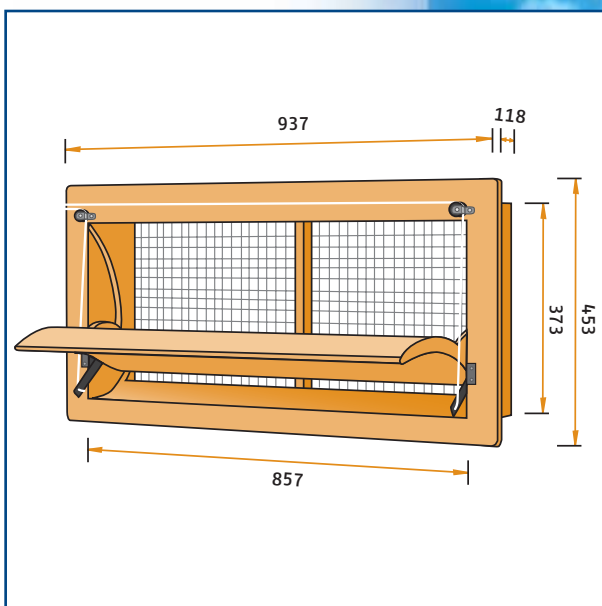

# Modello 3000-VFG

400213N

Portata in m<sup>3</sup> / ora, alla pressione statica di:

Modello	10Pa	20Pa	40Pa
3000-VFG	2900	4100	5800

## Modello 3000-VFG

Presa d'aria modulabile costruita con schiuma poliuretanic di alta qualità. Modello flangiato con flangia frontale. Ripartizione del flusso d'aria: fino al 35% di apertura l'aria entra solo dalla parte superiore, oltre il 35% l'aria entra anche da quella inferiore. Disponibile anche con flangia sul retro (3000-FG). Disponibile anche in versione grande, per i casi in cui si richiedono grandi portate.