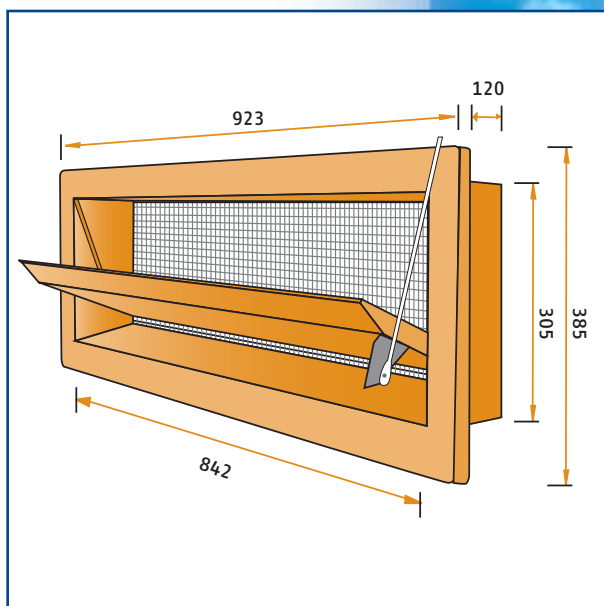

Modello 2500-VFR

400123

Portata in m³ / ora, alla pressione statica di:

Modello	10Pa	20Pa	40Pa
2500-VFR	2500	3500	5000

Modello 2500-VFR

Nuovo tipo di presa d'aria modulabile costruita con schiuma poliuretanic di alta qualità. Modello flangiato con flangia frontale. Ripartizione del flusso d'aria: fino al 30% di apertura l'aria entra solo dalla parte superiore, oltre il 30% l'aria entra anche da quella inferiore. Disponibile anche con flangia sul retro (2500-FG). Modello semplificato, senza guarnizioni e senza molla di ritorno. Per allevamenti con necessità di ventilazione minima e grandi portate massime.