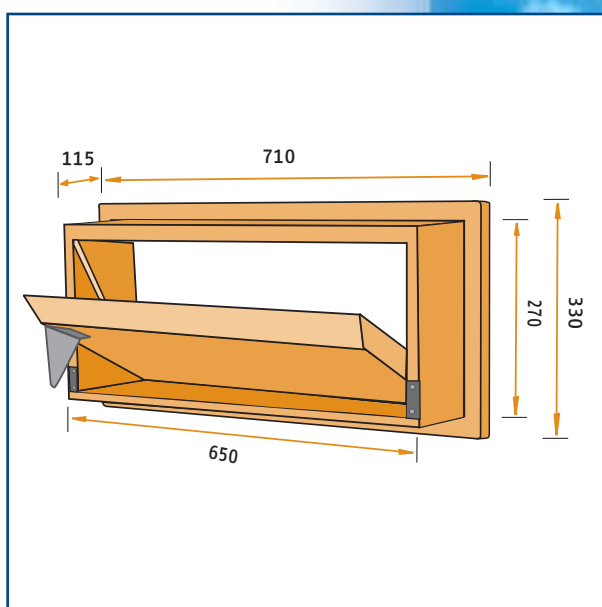

Portata in m³ / ora, alla pressione statica di:

Modello	10Pa	20Pa	40Pa
135-FR	1450	2050	2900

Modello 135-FR

Presa d'aria modulabile costruita con schiuma poliuretanic di alta qualità. Modello flangiato con flangia sul retro. Il flap diritto, posto alla base della presa d'aria, dirige tutta l'aria verso l'alto. Studiata per allevamenti di suini.