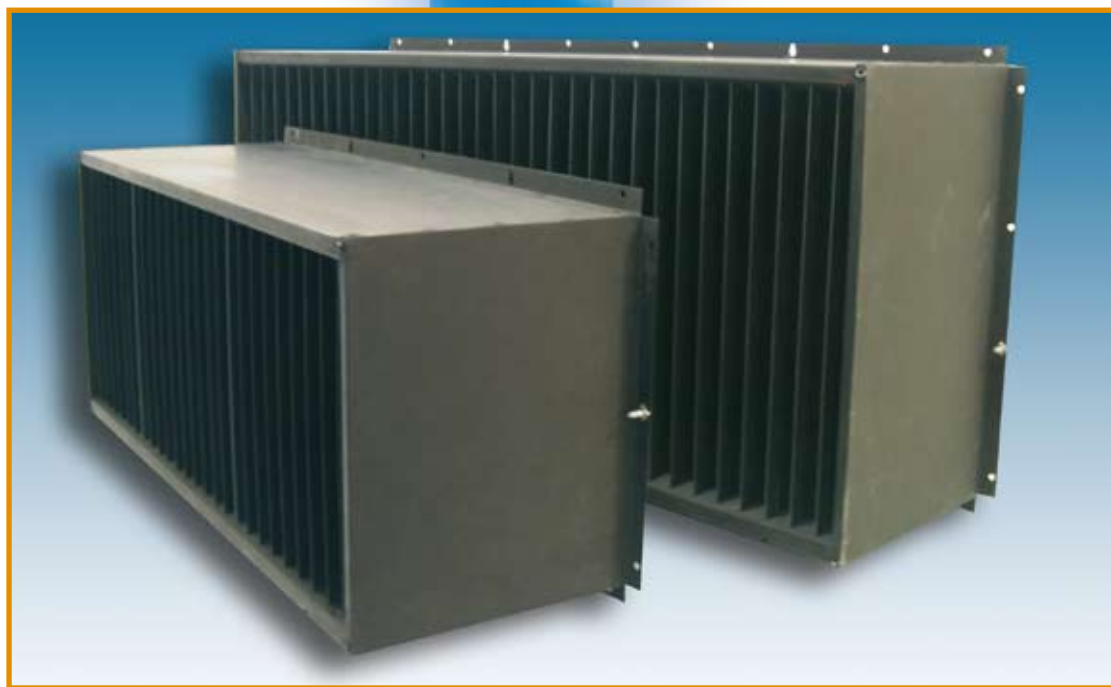

Piege a lumiere

PIEGE A LUMIERE

Piège à lumière à l'unité : disponible en plusieurs dimensions pour les entrées d'air ainsi que pour les ventilateurs.

Disponible en modèle standard pour les trappes d'entrée d'air type 145 et 3000. Pour d'autres dimensions, elles peuvent être fabriquées sur demande.

Pour les unités complètes assemblées : Structure PVC fabriquée en cadre métal galvanisé.

Réduction de lumière observée : environ 8.540.000

De Waterman 4
5215 MX 's-Hertogenbosch, Holland
P.O. Box 2064
5260 CB Vught, Holland
Phone: +31 (0)73-656 91 94
Fax: +31 (0)73-656 69 33