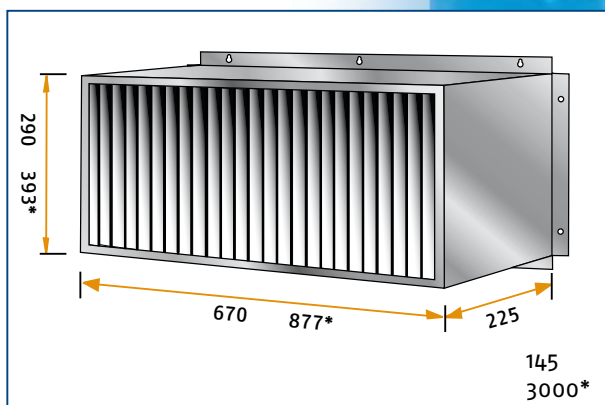

Piege a lumiere

PIEGE A LUMIERE

Piège à lumière à l'unité : disponible en plusieurs dimensions pour les entrées d'air ainsi que pour les ventilateurs.

Disponible en modèle standard pour les trappes d'entrée d'air type 145 et 3000. Pour d'autres dimensions, elles peuvent être fabriquées sur demande.

Pour les unités complètes assemblées : Structure PVC fabriquée en cadre métal galvanisé.

Réduction de lumière observée : environ 8.540.000

De Waterman 4
5215 MX 's-Hertogenbosch, Holland
P.O. Box 2064
5260 CB Vught, Holland
Phone: +31 (0)73-656 91 94
Fax: +31 (0)73-656 69 33