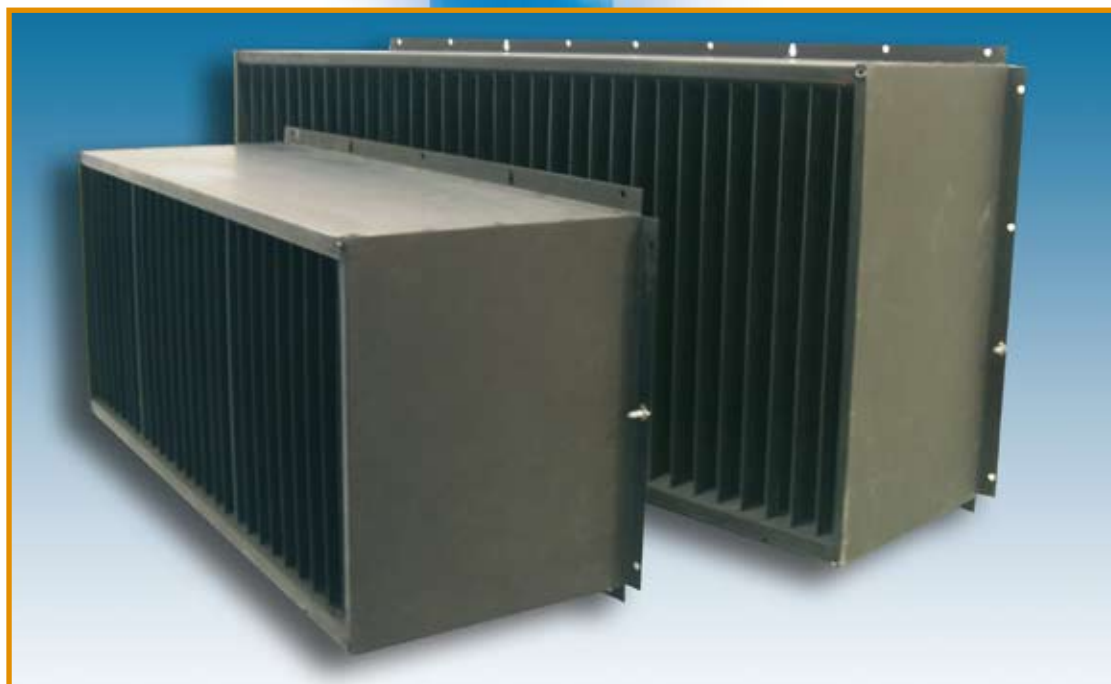

Filtros de luz

Filtros de luz

Unidad para filtro de luz; disponibles en diferentes medidas tanto para entradas de aire como ventiladores.

Disponibilidad estándar para entradas de aire tipos 145 y 3000; otros medidas se producen bajo demanda.

Unidad completamente ensamblada: lamas de PVC montadas sobre marco de chapa galvanizada.

Factor reductor de iluminación: aprox. 8.540.000.

De Waterman 4
5215 MX 's-Hertogenbosch, Holland
P.O. Box 2064
5260 CB Vught, Holland
Phone: +31 (0)73-656 91 94
Fax: +31 (0)73-656 69 33