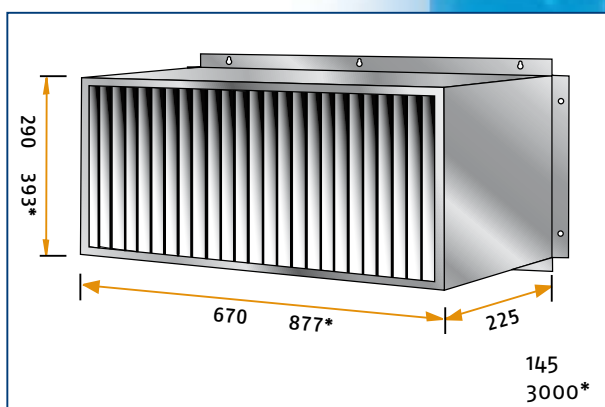

Filtros de luz

Filtros de luz

Unidad para filtro de luz; disponibles en diferentes medidas tanto para entradas de aire como ventiladores.

Disponibilidad estándar para entradas de aire tipos 145 y 3000; otros medidas se producen bajo demanda.

Unidad completamente ensamblada: lamas de PVC montadas sobre marco de chapa galvanizada.

Factor reductor de iluminación: aprox. 8.540.000.

De Waterman 4
5215 MX 's-Hertogenbosch, Holland
P.O. Box 2064
5260 CB Vught, Holland
Phone: +31 (0)73-656 91 94
Fax: +31 (0)73-656 69 33