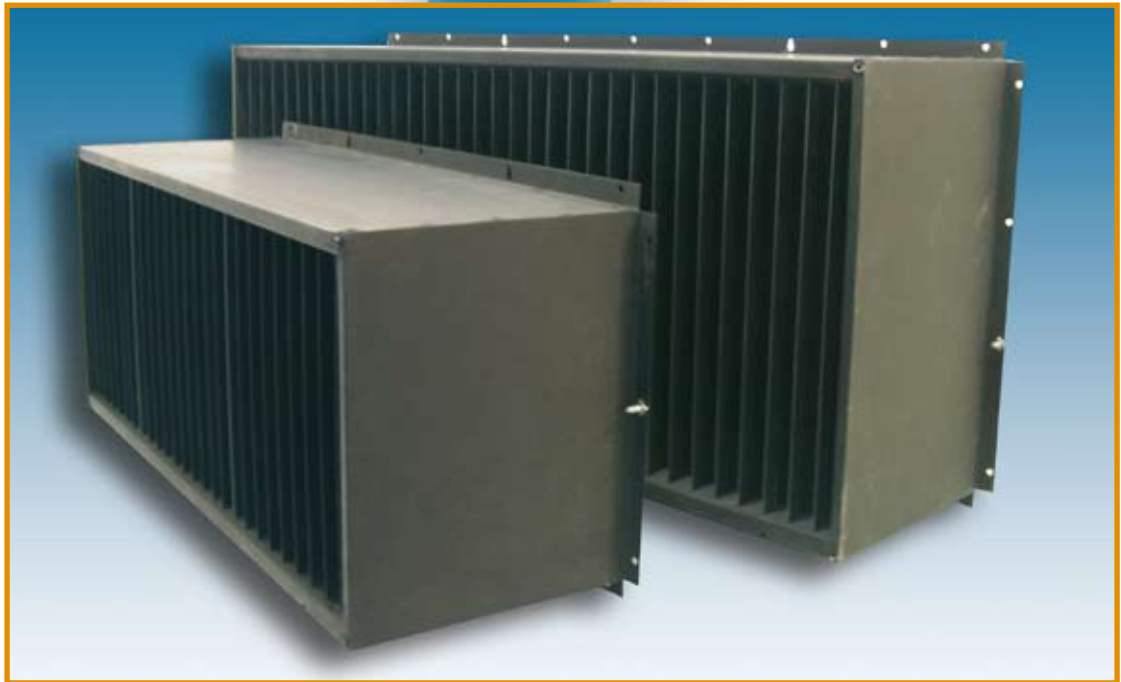

Lysdæmper

Lysdæmper

Lys dæmper. Kan leveres i forskellige størrelser til enten ventiler eller ventilatorer. Findes som standard størrelse til ventil typerne: 145 og 3000, andre størrelser kan leveres efter ordre.

Lamelgitteret er af PVC og indbygget i galvaniseret ramme.

Lys reduktion faktor: Ca. 8.540.000

De Waterman 4
5215 MX 's-Hertogenbosch, Holland
P.O. Box 2064
5260 CB Vught, Holland
Phone: +31 (0)73-656 91 94
Fax: +31 (0)73-656 69 33