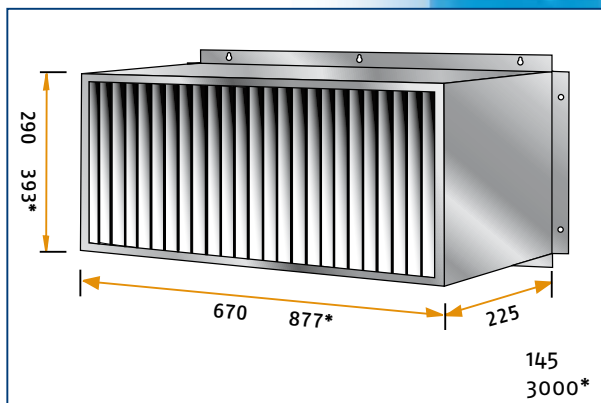

Lysdæmper

Lysdæmper

Lys dæmper. Kan leveres i forskellige størrelser til enten ventiler eller ventilatorer. Findes som standard størrelse til ventil typerne: 145 og 3000, andre størrelser kan leveres efter ordre.

Lamelgitteret er af PVC og indbygget i galvaniseret ramme.

Lys reduktion faktor: Ca. 8.540.000

De Waterman 4
5215 MX 's-Hertogenbosch, Holland
P.O. Box 2064
5260 CB Vught, Holland
Phone: +31 (0)73-656 91 94
Fax: +31 (0)73-656 69 33