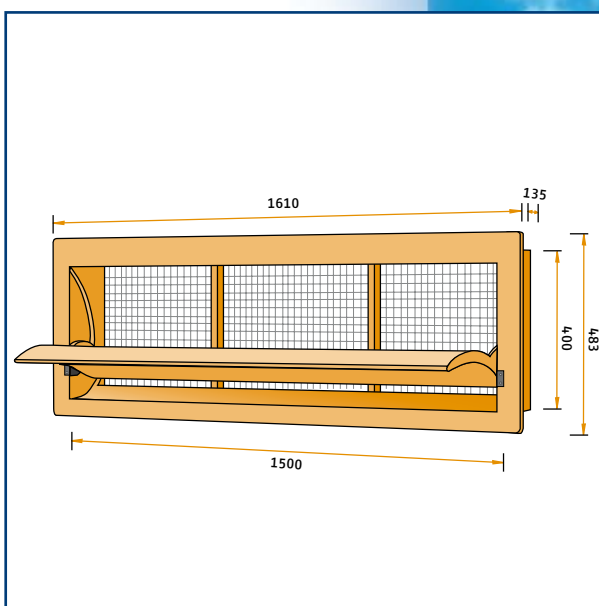

# Model 6000-VFG

400660

Kapacitet i m<sup>3</sup>/time ved et statisk tryk på:

MODEL	10Pa	25Pa	40Pa
6000-VFG	5800	8750	11600

## Model 6000-VFG

Stor vægventil fremstillet i høj kvalitet polyuretan integralskum. Flangemodel med flange på forsiden. Velegnet til stalde vor stor ventilations kapacitet kræves!

Ventilen kan leveres uden flange i bund og/ eller top, således de kan bygges sammen til tunnel ventil enhed. Se separat brochure – Tunnel Ventil Enhed.