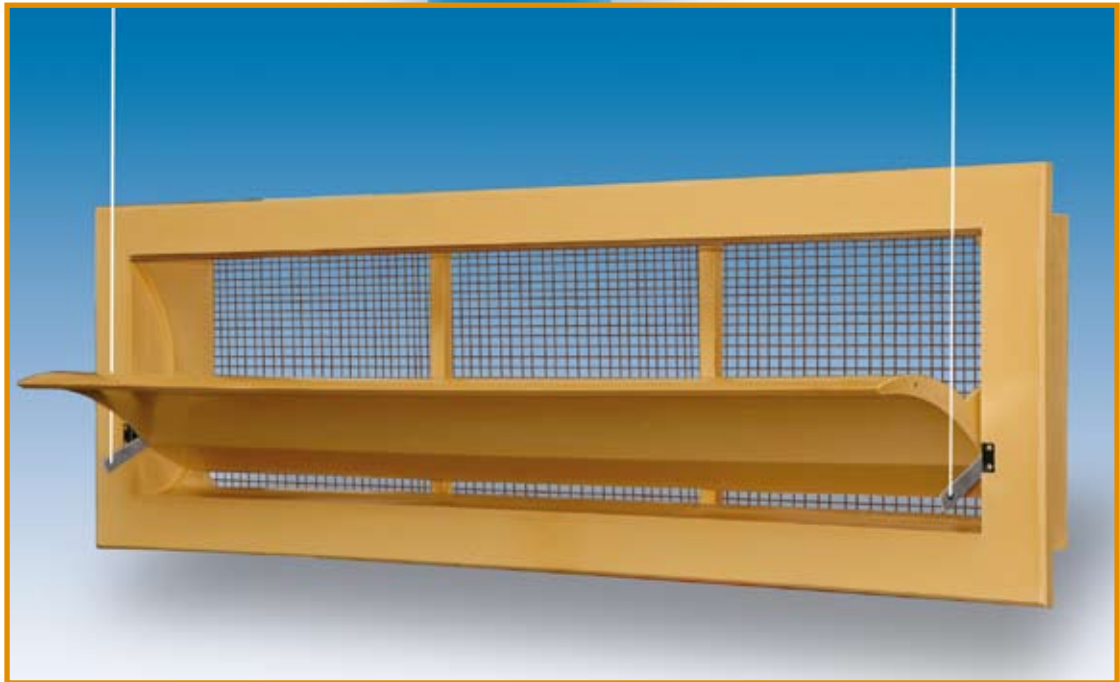

# Model 6000-VFG

400660

Kapacitet i m<sup>3</sup>/time ved et statisk tryk på:

MODEL	10Pa	25Pa	40Pa
6000-VFG	5800	8750	11600

## Model 6000-VFG

Stor vægventil fremstillet i høj kvalitet polyuretan integralskum. Flangemodel med flange på forsiden. Velegnet til stalde vor stor ventilations kapacitet kræves!

Ventilen kan leveres uden flange i bund og/ eller top, således de kan bygges sammen til tunnel ventil enhed. Se separat brochure – Tunnel Ventil Enhed.