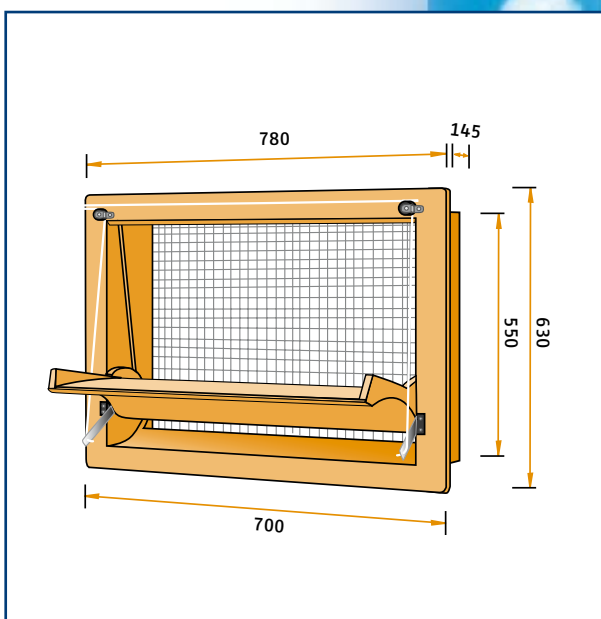

Model 4000-VFG

400240

NY

Kapacitet i m³/time ved et statisk tryk på:

MODEL	10Pa	20Pa	40Pa
4000-VFG	3900	5500	7800

Model 4000-VFG

Vægventil fremstillet i høj kvalitet polyuretan integralskum. Flangemodel med flange på forsiden til næsten alle former for byggeri. Delt luftretning: Op til 25 % åbning ledes friskluften over ventilkappen. Ved mere end 25 % åbning ledes friskluften også under ventilkappen. Anvendes hvor der er behov for stor ventilation kapacitet, dog kun i kombination med kontrollerbar minimums ventilation. Leveres som standard med rustfri stål arme i begge sider til regulering af klappen. Alternativt kan ventilen leveres med reguleringsbeslag i midten af klappen.