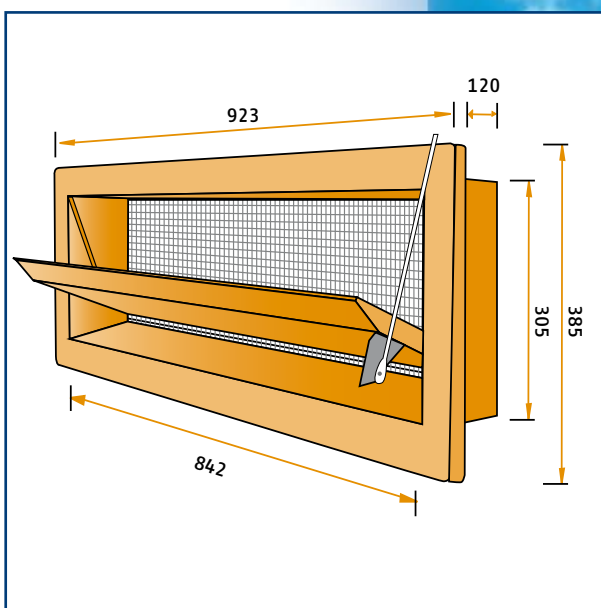

Kapacitet i m<sup>3</sup>/time ved et statisk tryk på:

MODEL	10Pa	20Pa	40Pa
2500-VFR	2500	3500	5000

## Model 2500-VFR

Vægventil fremstillet i høj kvalitet polyuretan integralskum. Flangemodel med flange på forsiden. Delt luftretning: Op til 30% åbning ledes friskluften over ventilklappen. Ved mere end 30% åbning ledes friskluften også under ventilklappen. Ventilen kan også leveres med flange på bagsiden. (2500-FR)