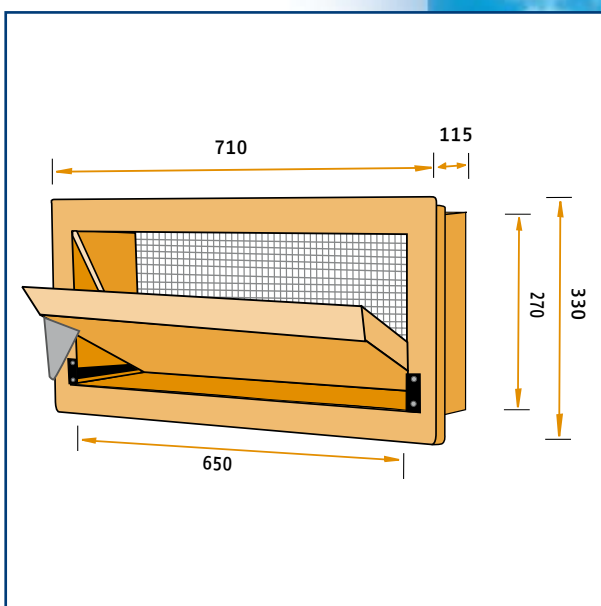

Kapacitet i m<sup>3</sup>/time ved et statisk tryk på:

MODEL	10Pa	20Pa	40Pa
135-VFR	1450	2050	2900

## Model 135-VFR

Vægventil fremstillet i høj kvalitet polyuretan integralskum. Flangemodel med flange på forsiden. Den lige klap er bundhængslet, således at den friske luft ledes opad og ikke nedad. Særlig velegnet til svinestalde. I fjerkræ huse med tunnel ventilation system kan ventilen også anvendes til minimum ventilation.