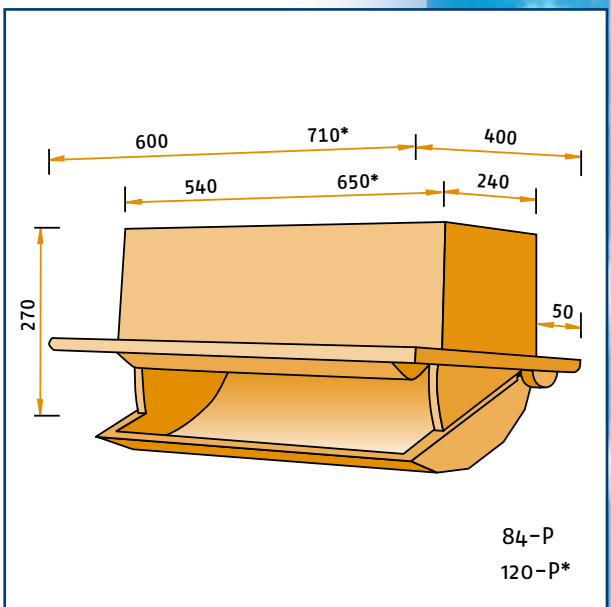

# Model 120-P

400001

Kapacitet i m<sup>3</sup>/time ved et statisk tryk på:

MODEL	10Pa	20Pa	40Pa
120-P	1100	1560	2200
84-P	760	1070	1520

**Model 120-P**  
 Loftventil fremstillet i høj kvalitet polyuretan integralskum. Designet specielt for loft-installation.  
 Ideel løsning til brug i de tilfælde, hvor luften ikke kan eller må tages direkte udefra. Kan også leveres i en lille version (84-P)