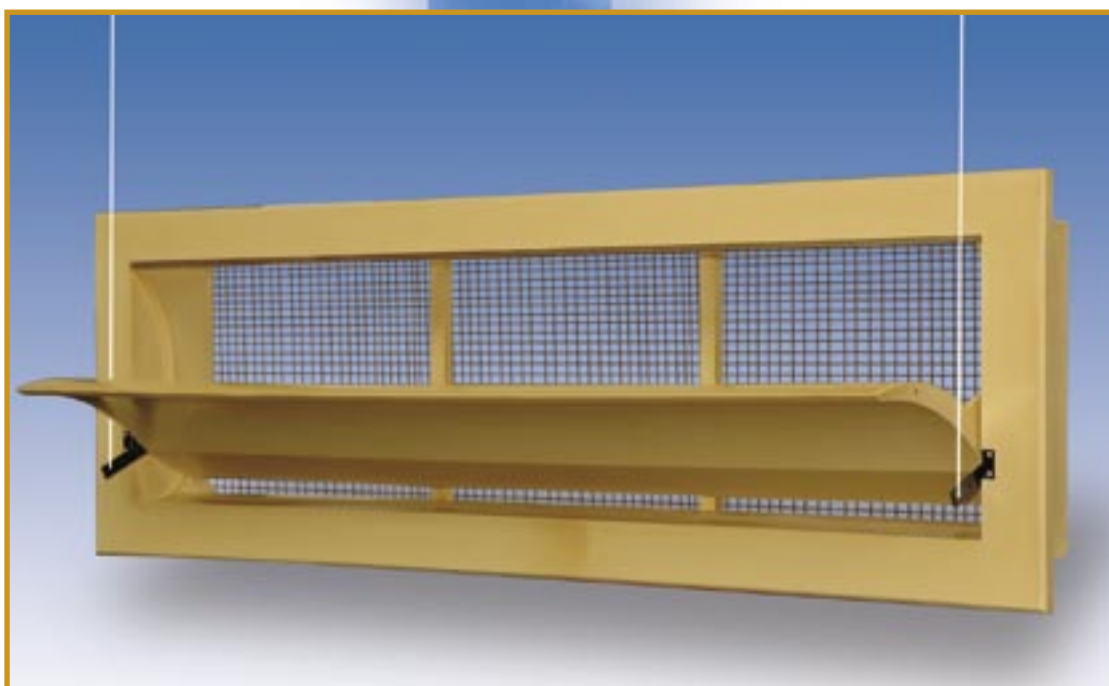

# Typ 6000-VFG

400660

Ventilační klapka typ 6000-VFG

Objem nasávaného vzduchu v m<sup>3</sup>/hod při daném podtlaku

TYP	10Pa	25Pa	40Pa
6000-VFG	5800	8750	11600

## Typ 6000-VFG

Větší typ nasávací klapky vyrobené z vysoce kvalitního PU. Vyvinut speciálně pro velké objemy nasávaného vzduchu. Model je s rámečkem na přední straně klapky. Tento typ je možno dodat k montáži několika klapek nad sebou se společným rámem pro tunelovou ventilaci.