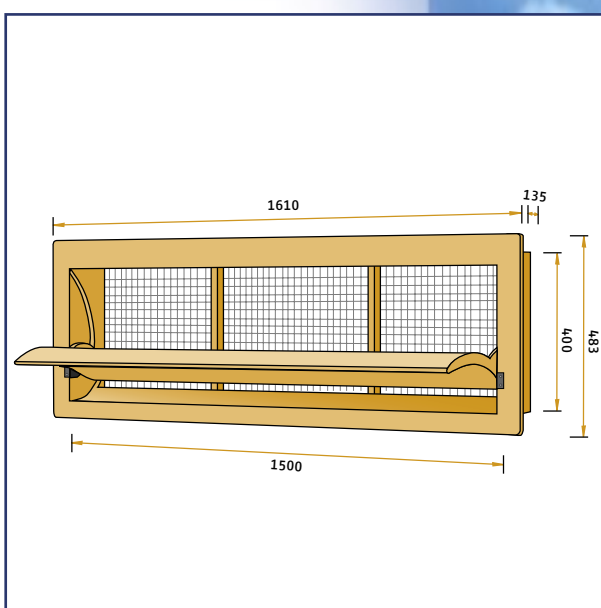

# Typ 6000-VFG

400660

Ventilační klapka typ 6000-VFG

Objem nasávaného vzduchu v m<sup>3</sup>/hod při daném podtlaku

TYP	10Pa	25Pa	40Pa
6000-VFG	5800	8750	11600

## Typ 6000-VFG

Větší typ nasávací klapky vyrobené z vysoce kvalitního PU. Vyvinut speciálně pro velké objemy nasávaného vzduchu. Model je s rámečkem na přední straně klapky. Tento typ je možno dodat k montáži několika klapek nad sebou se společným rámem pro tunelovou ventilaci.